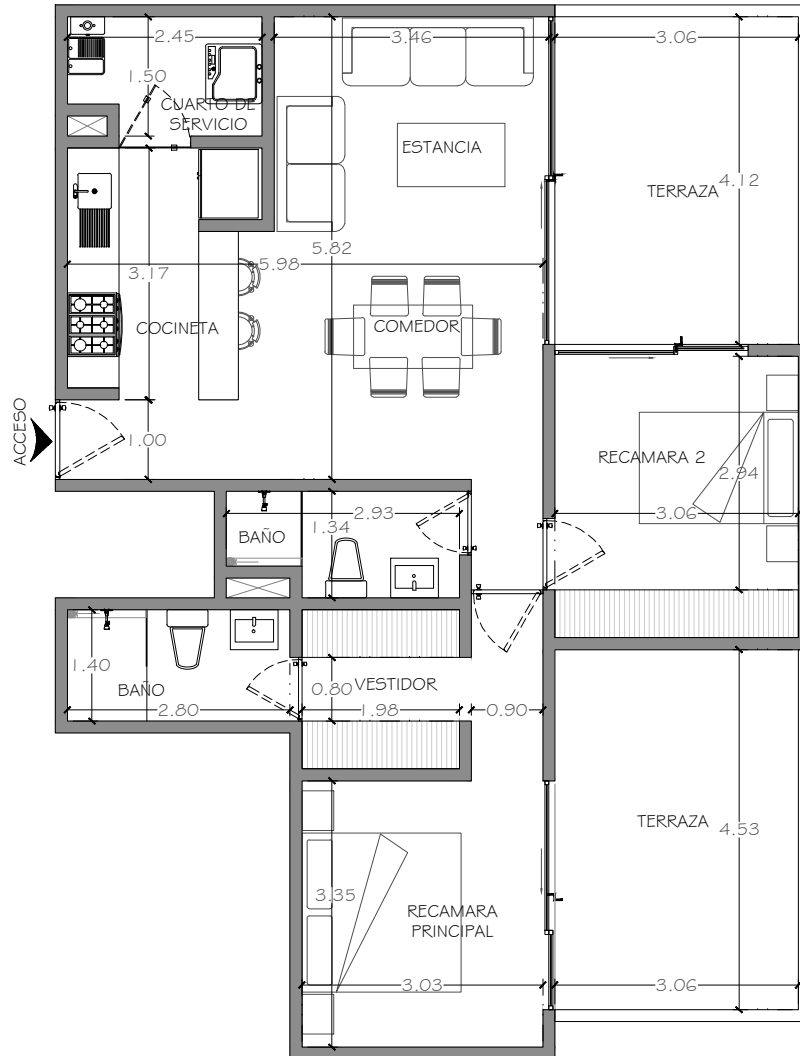

ICONIC
ARQUITECTOS

MEDELLIN # 360

NORTE

DEPARTAMENTO: 102

SUPERFICIE DEPTO.: 80.10 M²

SUPERFICIE TERRAZA: 28.28 M²