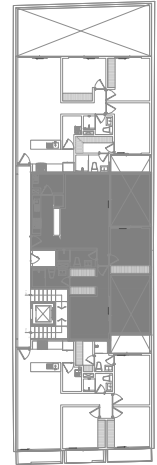

ICONIC
ARQUITECTOS

MEDELLIN # 360

NORTE

DEPARTAMENTO: 102

SUPERFICIE DEPTO.: 80.10 M²

SUPERFICIE TERRAZA: 28.28 M²