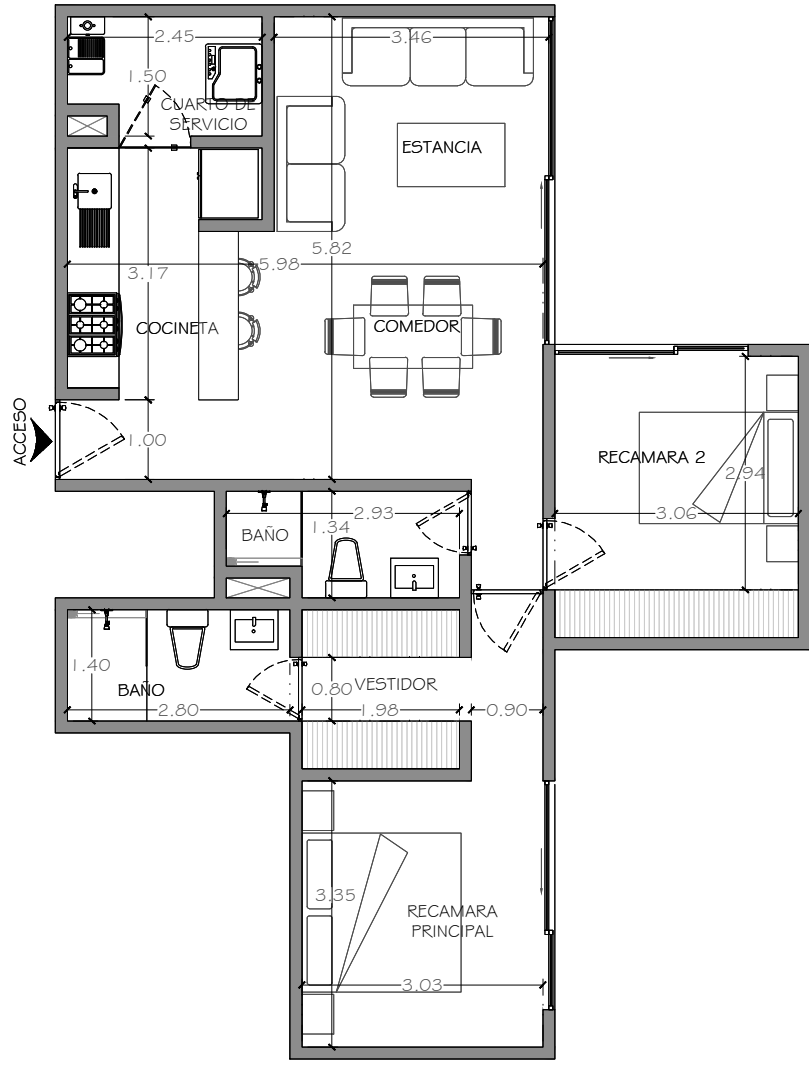

ICONIC
ARQUITECTOS

MEDELLIN # 360

DEPARTAMENTO: 202

SUPERFICIE DEPTO.: 80.10 M²

LAS COTAS Y AMUEBLADO SON PARA FINES ILUSTRATIVOS Y DE PROYECTO; LAS MEDIDAS REALES Y EL MOBILIARIO FIJO PUEDEN VARIAR.