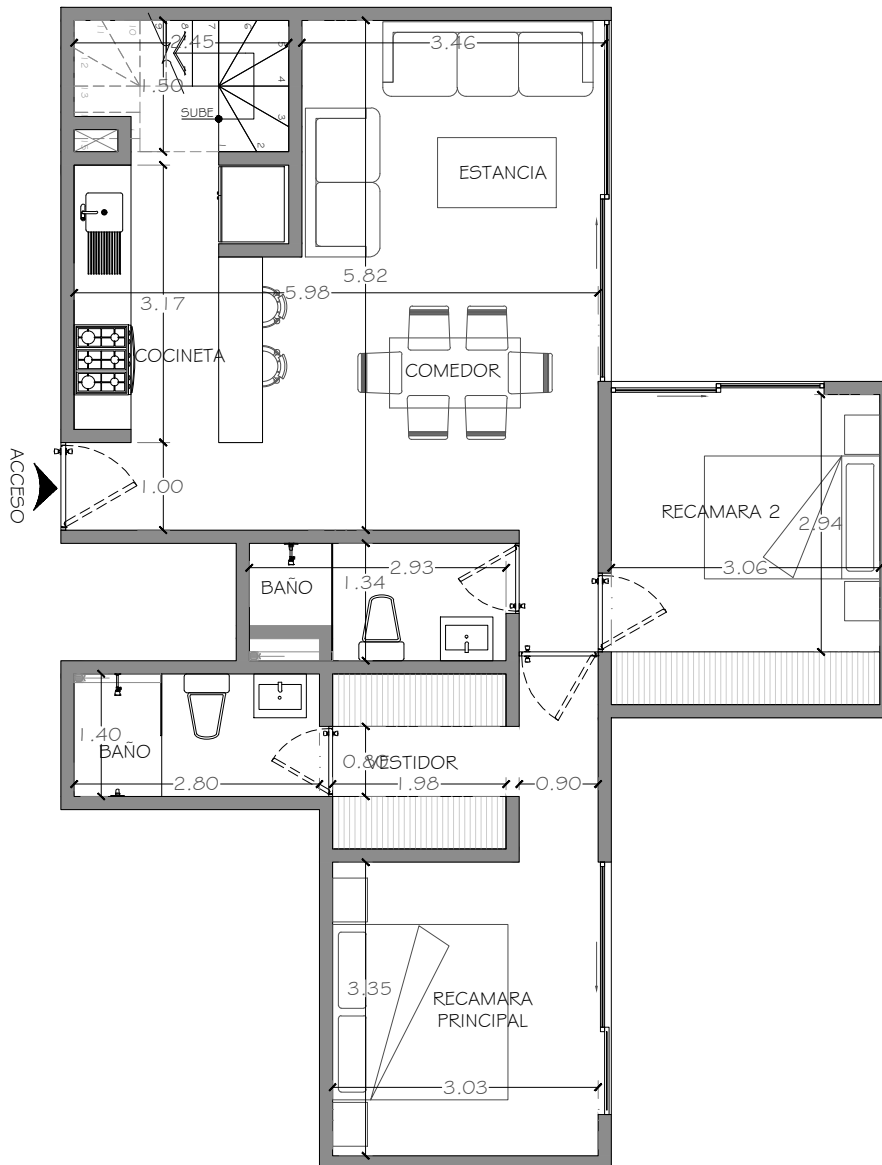

ICONIC
ARQUITECTOS

MEDELLIN # 360

DEPARTAMENTO: 602 - PB

SUPERFICIE DEPTO.: 92.68 M²

SUPERFICIE ROOF GARDEN: 70.19 M²