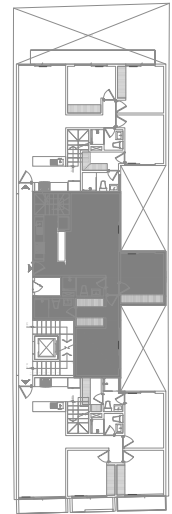

ICONIC
ARQUITECTOS

MEDELLIN # 360

DEPARTAMENTO: 602 - PB

SUPERFICIE DEPTO.: 92.68 M²

SUPERFICIE ROOF GARDEN: 70.19 M²